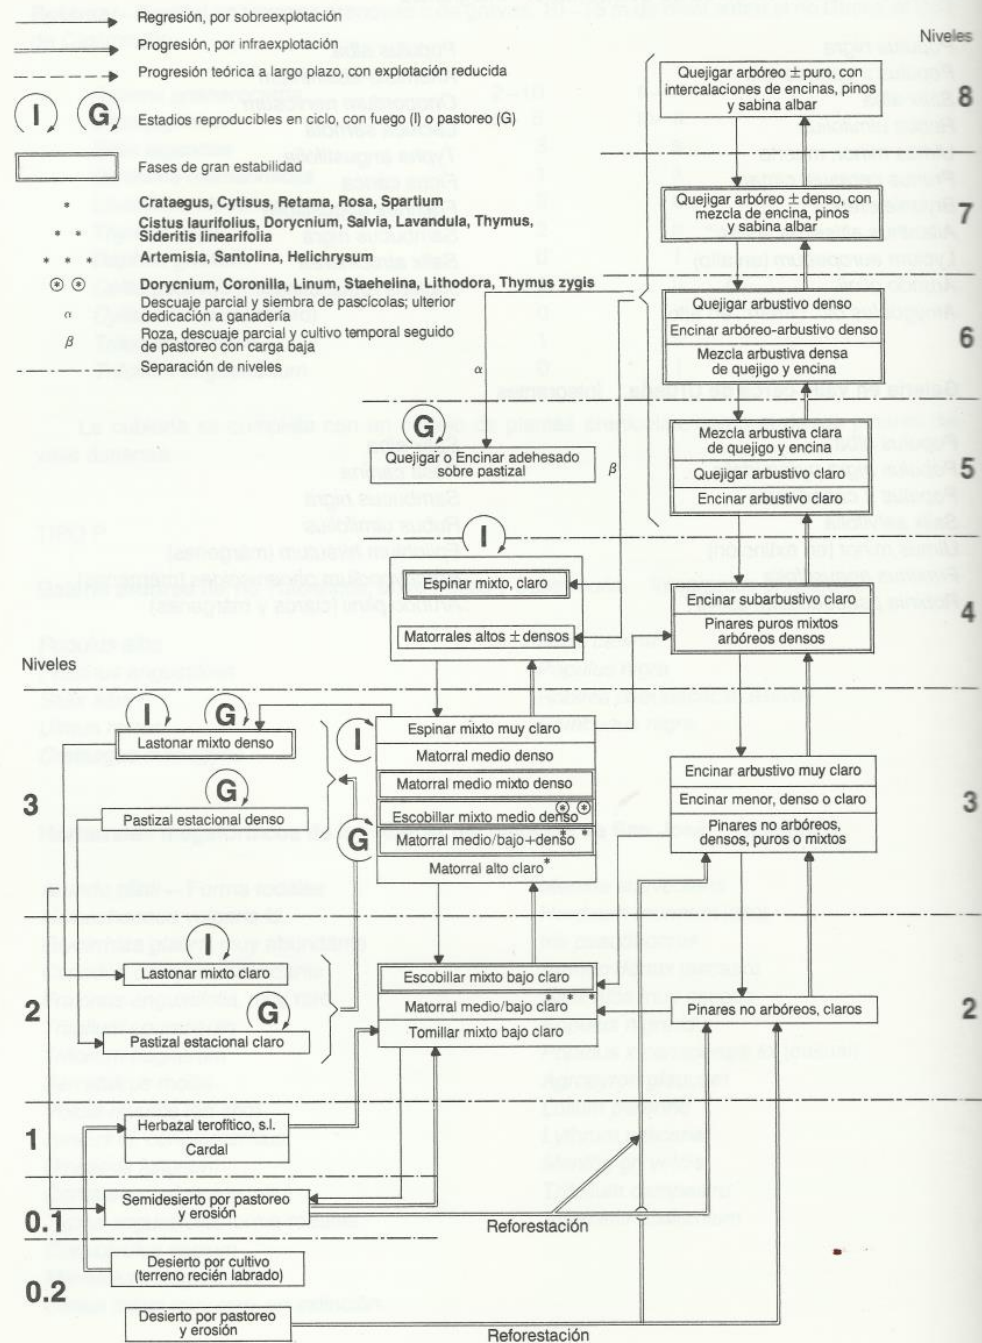

La mirada aguda y abarcadora

Ruiz de la Torre y el Mapa Forestal de España

Attributes of mfc05_05

ROTULO1	MEZCLA1	VALORA1	VALORB1	ROTULO2	MEZCLA2	VALORA2	VALORB2	ROTULO3	MEZCLA3	VALORA3	VALORB3	ROTULO4	MEZCLA4	VALORA4	VALORB4	DISTRIBUCI
26	1	0	0	23	7	0	0	0	0	0	0	0	0	0	0	0
534	0	0	0	0	0	0	0	0	0	0	0	0	0	0	0	0
26	0	0	0	23	0	0	0	0	0	0	0	0	0	0	0	1
23	0	0	4	26	0	2	0	23	0	2	0	0	0	0	0	0
26	0	0	0	0	0	0	0	0	0	0	0	0	0	0	0	0
534	0	0	0	0	0	0	0	0	0	0	0	0	0	0	0	0
214	0	0	4	458	0	0	0	541	0	0	0	0	0	0	0	1
534	0	0	0	0	0	0	0	0	0	0	0	0	0	0	0	0

Record: 14 | Show: All Selected | Records (0 out of 2876 Selected) | Options

La mirada aguda y abarcadora

Ruiz de la Torre y el Mapa Forestal de España

ESQUEMA EVOLUTIVO DE UNIDADES EN EL TIPO S

La mirada aguda y abarcadora