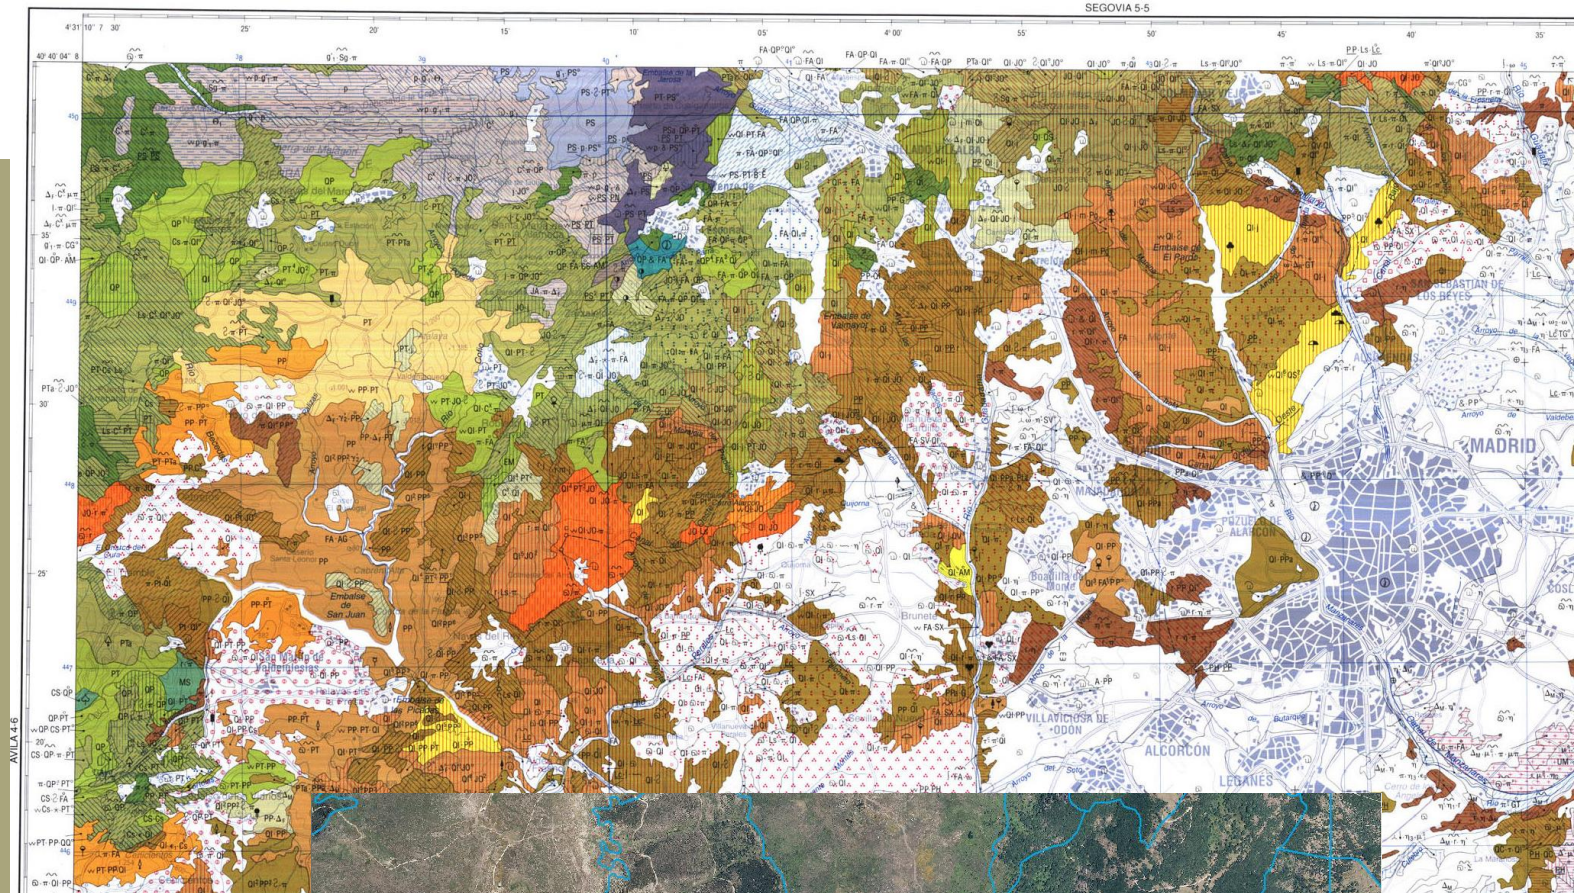

Santiago de Compostela, septiembre de 2008

La mirada aguda y abarcadora

Ruiz de la Torre y el Mapa Forestal de España

Organismos y organizaciones

La mirada
aguda y
abarcadora

Ruiz de la Torre y el
Mapa Forestal de
España

La mirada aguda y abarcadora

Ruiz de la Torre y el Mapa Forestal de España

Attributes of mfc05_05

ROTULO1	MEZCLA1	VALORA1	VALORB1	ROTULO2	MEZCLA2	VALORA2	VALORB2	ROTULO3	MEZCLA3	VALORA3	VALORB3	ROTULO4	MEZCLA4	VALORA4	VALORB4	DISTRIBUCI
26	1	0	0	23	7	0	0	0	0	0	0	0	0	0	0	0
534	0	0	0	0	0	0	0	0	0	0	0	0	0	0	0	0
26	0	0	0	23	0	0	0	0	0	0	0	0	0	0	0	1
23	0	0	4	26	0	2	0	23	0	2	0	0	0	0	0	0
26	0	0	0	0	0	0	0	0	0	0	0	0	0	0	0	0
534	0	0	0	0	0	0	0	0	0	0	0	0	0	0	0	0
214	0	0	4	458	0	0	0	541	0	0	0	0	0	0	0	1
534	0	0	0	0	0	0	0	0	0	0	0	0	0	0	0	0

Record: 14 | Show: All Selected | Records (0 out of 2876 Selected) | Options

La mirada aguda y abarcadora

Ruiz de la Torre y el Mapa Forestal de España

ESQUEMA EVOLUTIVO DE UNIDADES EN EL TIPO S

La mirada aguda y abarcadora

Ruiz de la Torre y el Mapa Forestal de España

LEYENDA DE COLORES

VEGETACIÓN ZONAL

TIPO TAIGÁ (T)

TIPO CADUCIFOLIO (C)

TIPO SUBSCLERÓFILO (S)

TIPO ESCLERÓFILO (E)

VEGETACIÓN INTRAZONAL