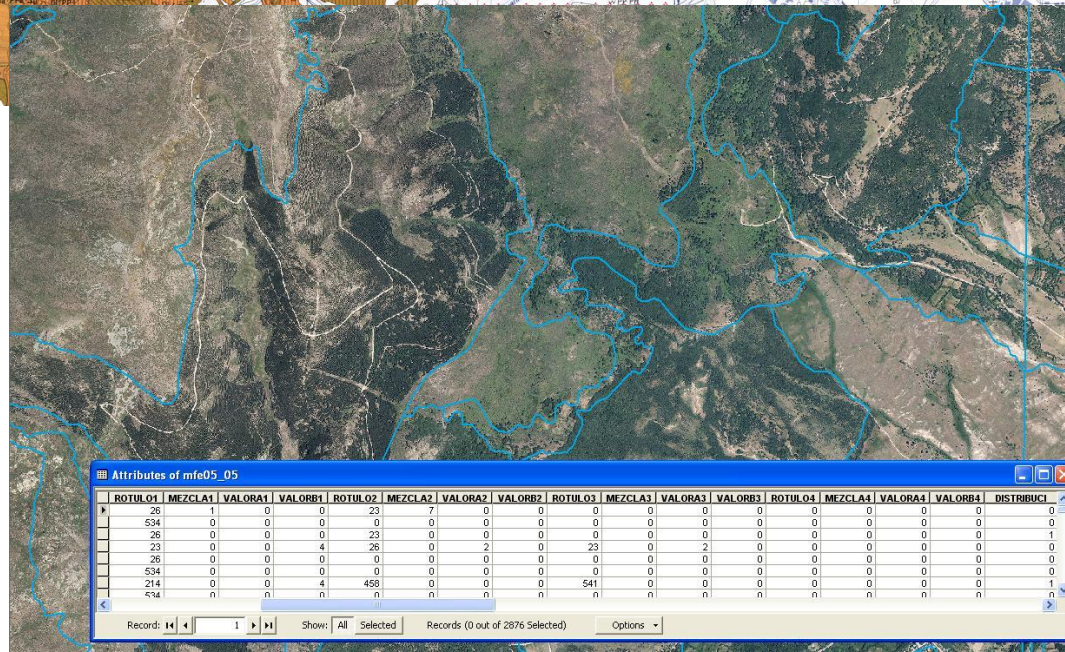

Santiago de Compostela, septiembre de 2008

La mirada aguda y abarcadora

Ruiz de la Torre y el Mapa Forestal de España

Organismos y organizaciones

La mirada
aguda y
abarcadora

Ruiz de la Torre y el
Mapa Forestal de
España

La mirada aguda y abarcadora

Ruiz de la Torre y el Mapa Forestal de España

Attributes of mfc05_05

ROTULO1	MEZCLA1	VALORA1	VALORB1	ROTULO2	MEZCLA2	VALORA2	VALORB2	ROTULO3	MEZCLA3	VALORA3	VALORB3	ROTULO4	MEZCLA4	VALORA4	VALORB4	DISTRIBUCI
26	1	0	0	23	7	0	0	0	0	0	0	0	0	0	0	0
534	0	0	0	0	0	0	0	0	0	0	0	0	0	0	0	0
26	0	0	0	23	0	0	0	0	0	0	0	0	0	0	0	1
23	0	0	4	26	0	2	0	23	0	2	0	0	0	0	0	0
26	0	0	0	0	0	0	0	0	0	0	0	0	0	0	0	0
534	0	0	0	0	0	0	0	0	0	0	0	0	0	0	0	0
214	0	0	4	458	0	0	0	541	0	0	0	0	0	0	0	1
534	0	0	0	0	0	0	0	0	0	0	0	0	0	0	0	0

Record: 14 | Show: All Selected | Records (0 out of 2876 Selected) | Options

La mirada aguda y abarcadora

Ruiz de la Torre y el Mapa Forestal de España

ESQUEMA EVOLUTIVO DE UNIDADES EN EL TIPO S

La mirada aguda y abarcadora

Ruiz de la Torre y el
Mapa Forestal de
España

La mirada aguda y abarcadora

Ruiz de la Torre y el Mapa Forestal de España

Bajo el "Roble del Peregrino" en Rabanal del Camino (León)

El Carrascal de Alcoy 2002