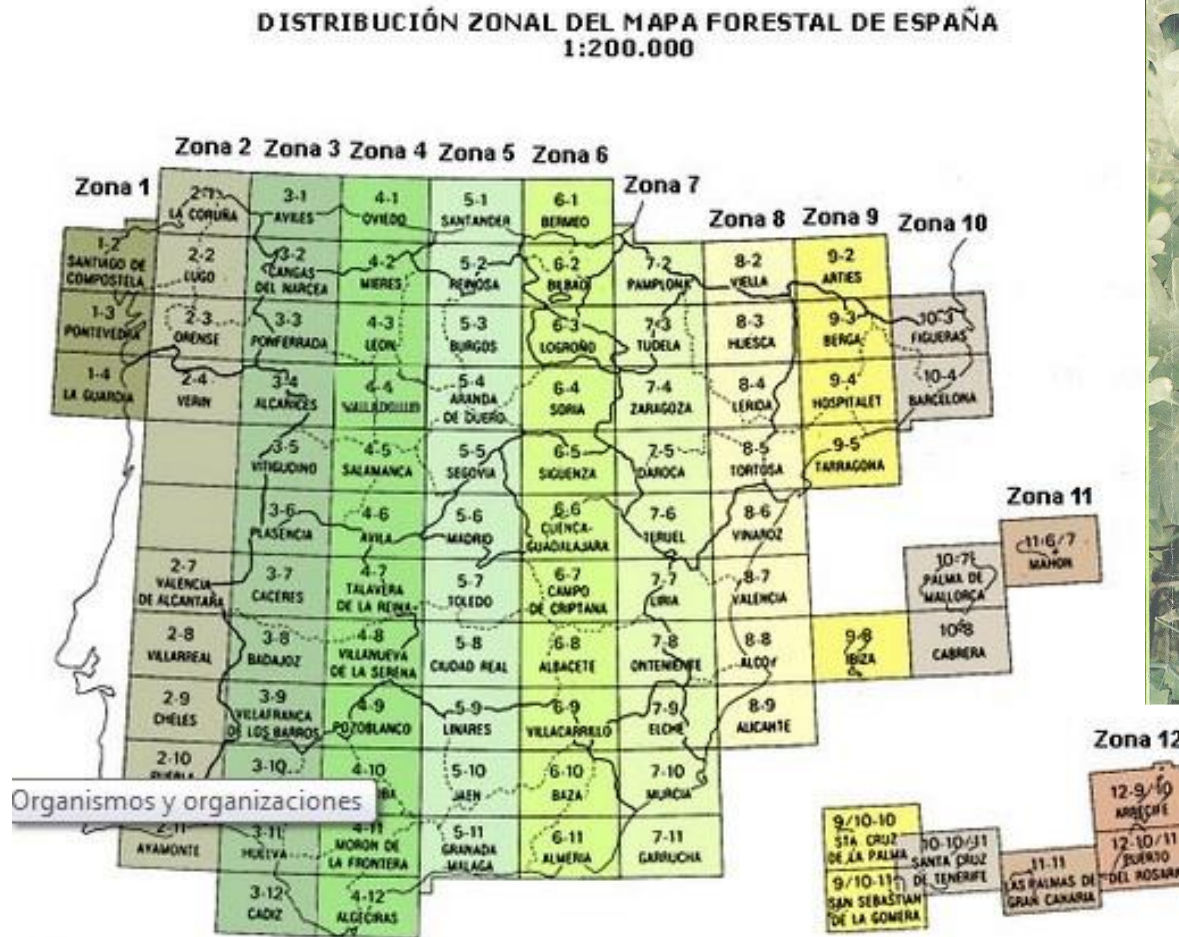

La mirada aguda y abarcadora

Ruiz de la Torre y el Mapa Forestal de España

Organismos y organizaciones