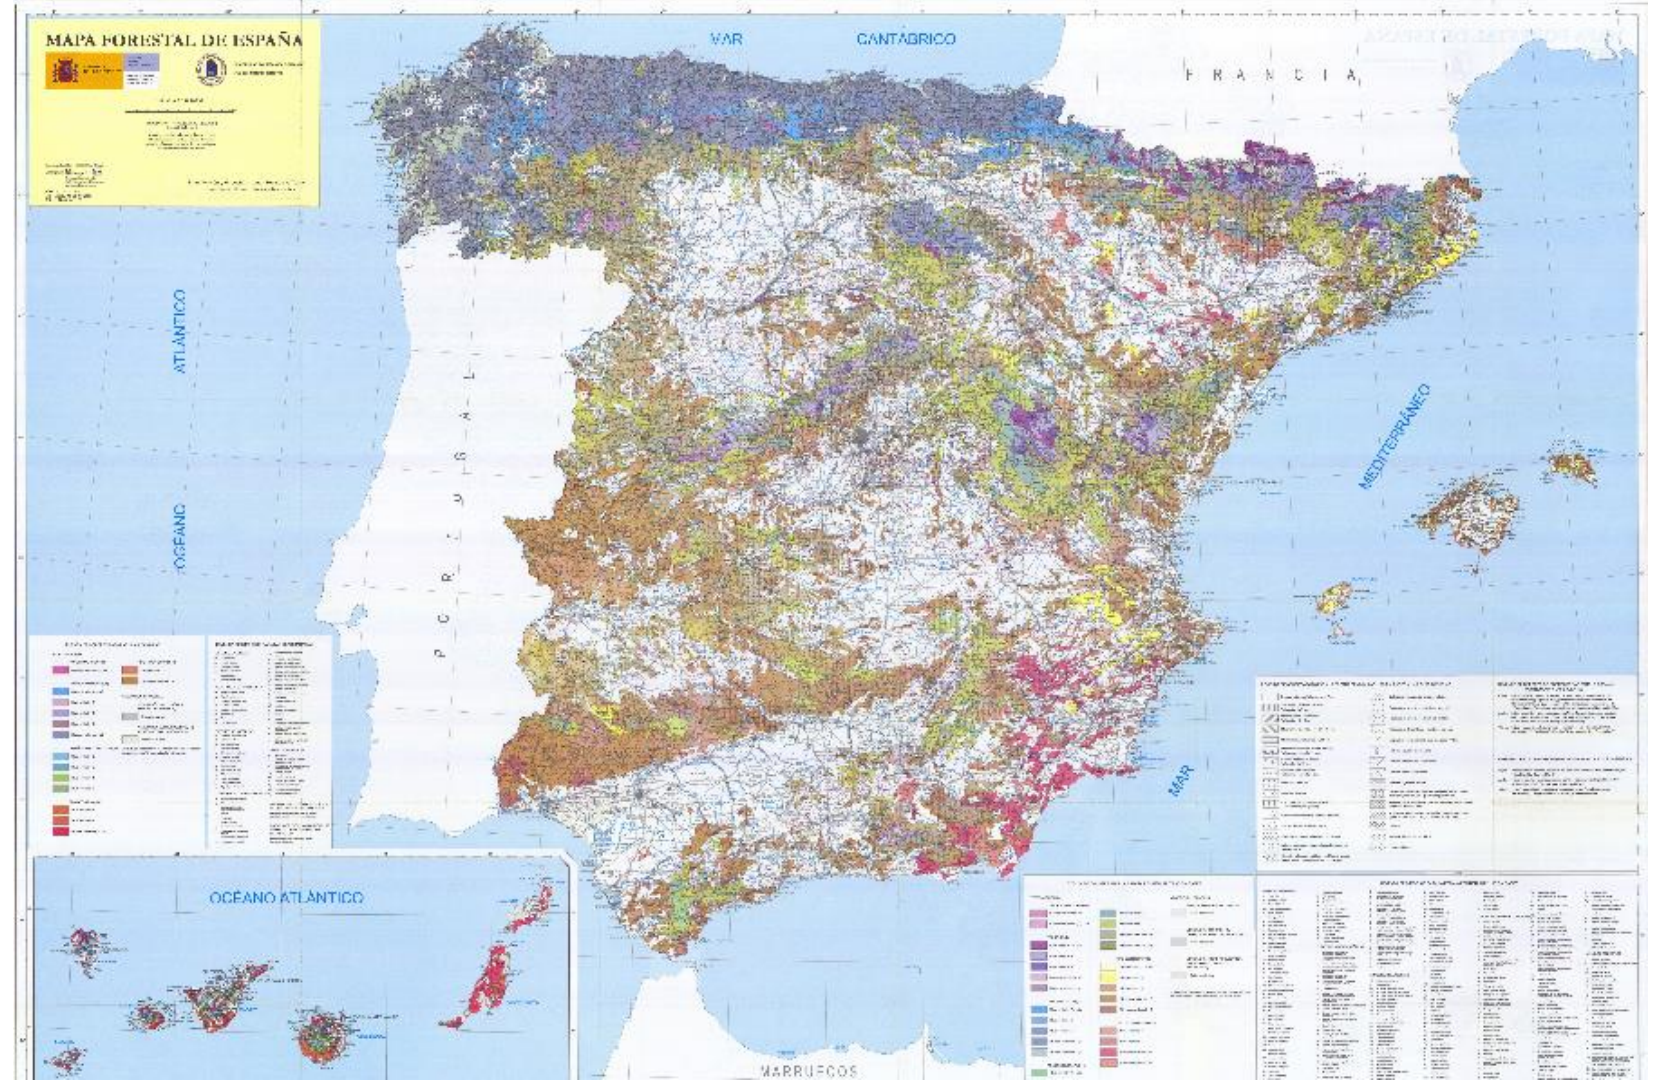

Ruiz de la Torre y el Mapa Forestal de España

LEYENDA DE COLORES

VEGETACIÓN ZONAL

TIPO TAIGÁ (T)

TIPO CADUCIFOLIO (C)

TIPO SUBSCLERÓFILO (S)

TIPO ESCLERÓFILO (E)

VEGETACIÓN INTRAZONAL

VEGETACIÓN HIDRÓFILO DULCE (P)

VEGETACIÓN SOBRE ROQUEDOS (F) Y ARENALES (R)

Los cultivos, mosaicos de vegetación con cultivos y zonas no evolucionadas (nivel evolutivo 0) no llevan color.

La mirada aguda y abarcadora

Ruiz de la Torre y el Mapa Forestal de España

La mirada aguda y abarcadora

Ruiz de la Torre y el
Mapa Forestal de
España

La mirada
aguda y
abarcadora

Ruiz de la Torre y el
Mapa Forestal de
España

La mirada aguda y abarcadora

Ruiz de la Torre y el
Mapa Forestal de
España

La mirada aguda y abarcadora

Ruiz de la Torre y el Mapa Forestal de España

Bajo el "Roble del Peregrino" en Rabanal del Camino (León)

El Carrascal de Alcoy 2002