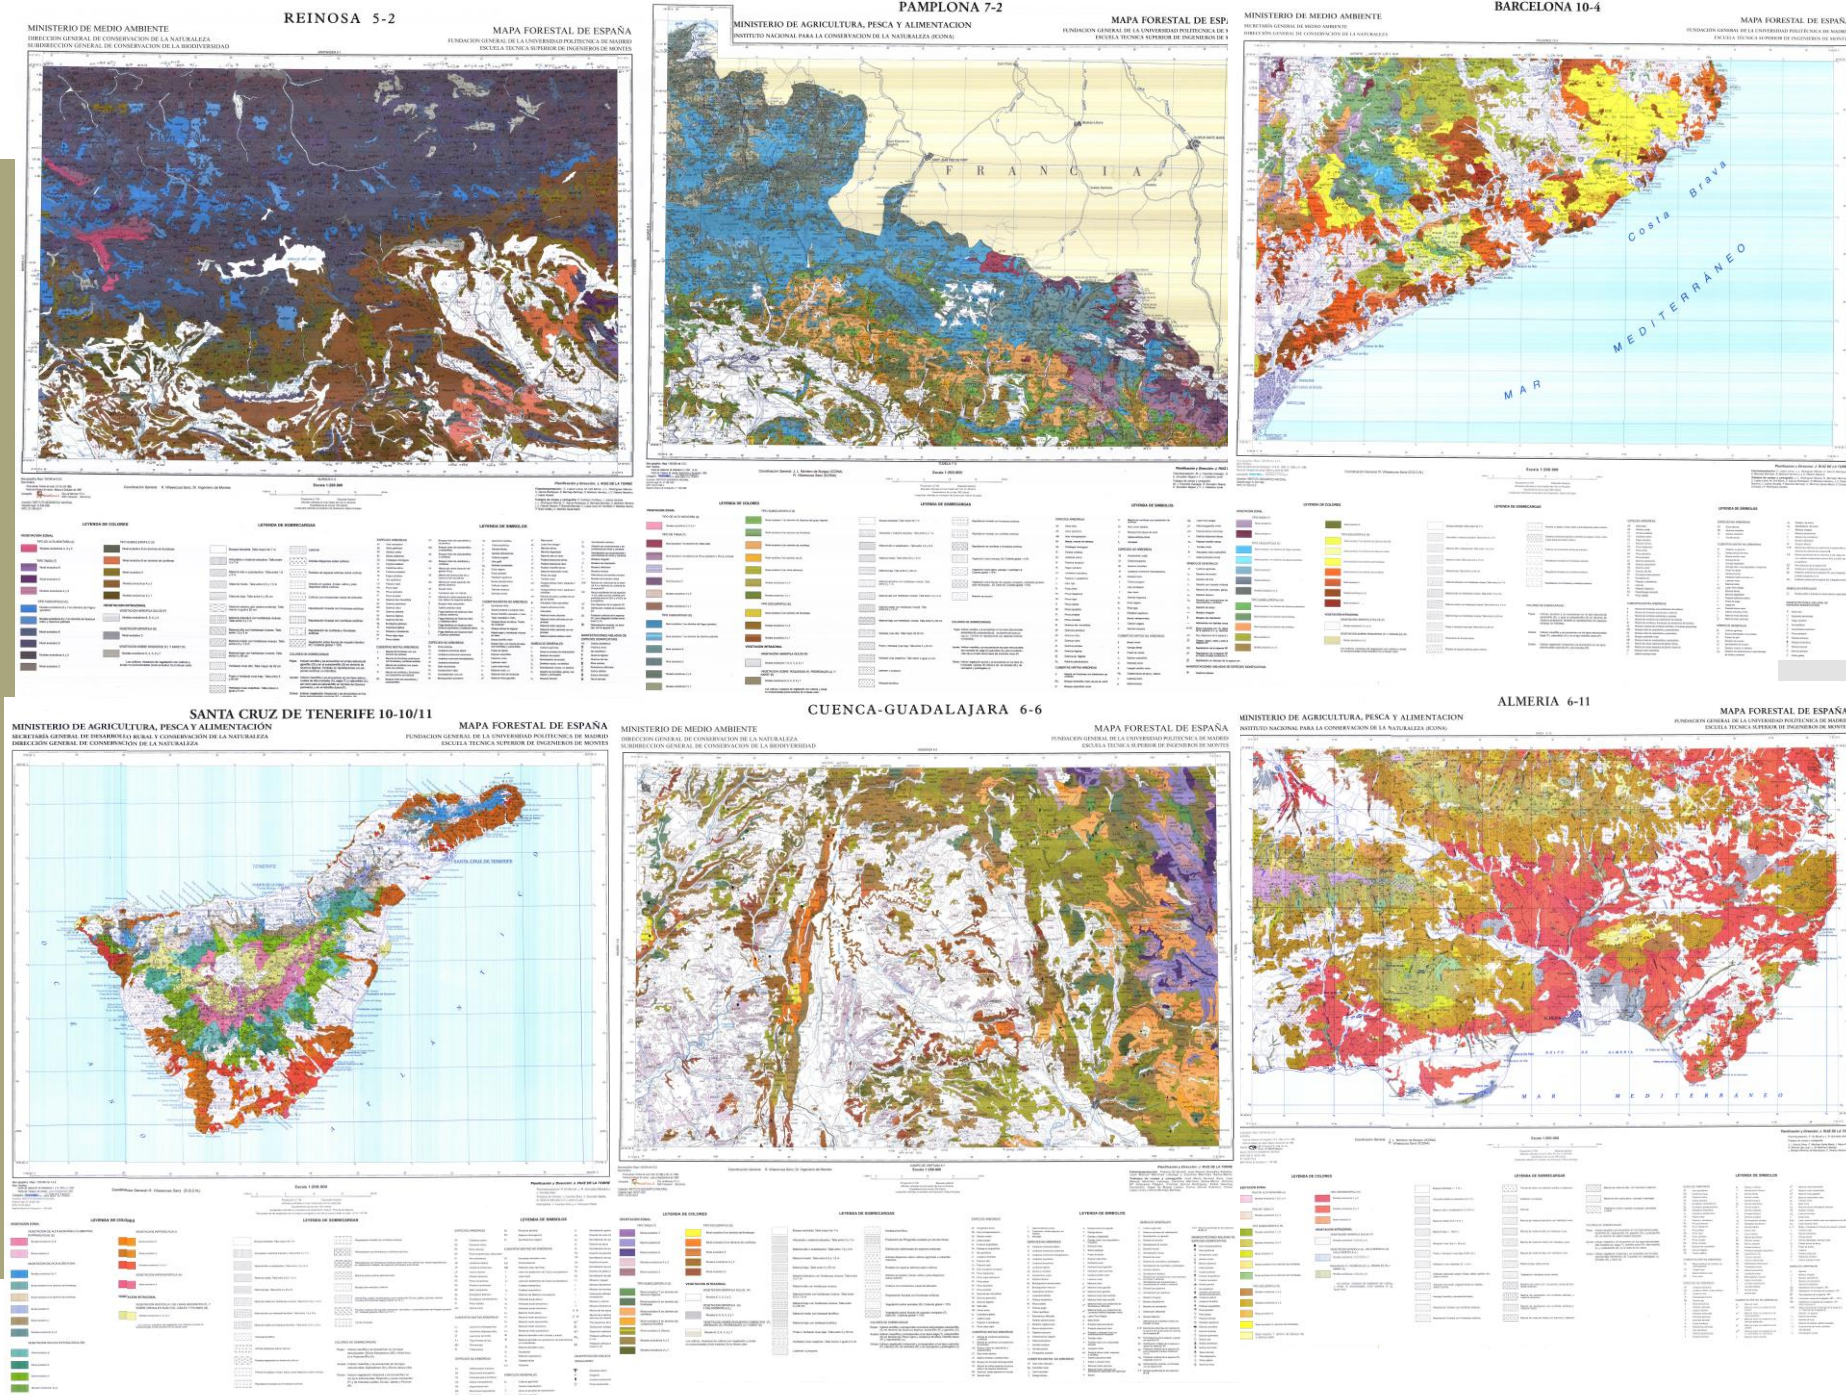

Santiago de Compostela, septiembre de 2008

La mirada aguda y abarcadora

Ruiz de la Torre y el Mapa Forestal de España

Organismos y organizaciones

La mirada
aguda y
abarcadora

Ruiz de la Torre y el
Mapa Forestal de
España

La mirada aguda y abarcadora

Ruiz de la Torre y el Mapa Forestal de España

Attributes of mfc05_05

ROTULO1	MEZCLA1	VALORA1	VALORB1	ROTULO2	MEZCLA2	VALORA2	VALORB2	ROTULO3	MEZCLA3	VALORA3	VALORB3	ROTULO4	MEZCLA4	VALORA4	VALORB4	DISTRIBUCI
26	1	0	0	23	7	0	0	0	0	0	0	0	0	0	0	0
534	0	0	0	0	0	0	0	0	0	0	0	0	0	0	0	0
26	0	0	0	23	0	0	0	0	0	0	0	0	0	0	0	1
23	0	0	4	26	0	2	0	23	0	2	0	0	0	0	0	0
26	0	0	0	0	0	0	0	0	0	0	0	0	0	0	0	0
534	0	0	0	0	0	0	0	0	0	0	0	0	0	0	0	0
214	0	0	4	458	0	0	0	541	0	0	0	0	0	0	0	1
534	0	0	0	0	0	0	0	0	0	0	0	0	0	0	0	0

Ruiz de la Torre y el Mapa Forestal de España

LEYENDA DE COLORES

VEGETACIÓN ZONAL

TIPO TAIGÁ (T)

TIPO CADUCIFOLIO (C)

TIPO SUBSCLERÓFILO (S)

TIPO ESCLERÓFILO (E)

VEGETACIÓN INTRAZONAL

Ruiz de la Torre y el
Mapa Forestal de
España

La mirada aguda y abarcadora

Ruiz de la Torre y el Mapa Forestal de España

Bajo el "Roble del Peregrino" en Rabanal del Camino (León)

El Carrascal de Alcoy 2002